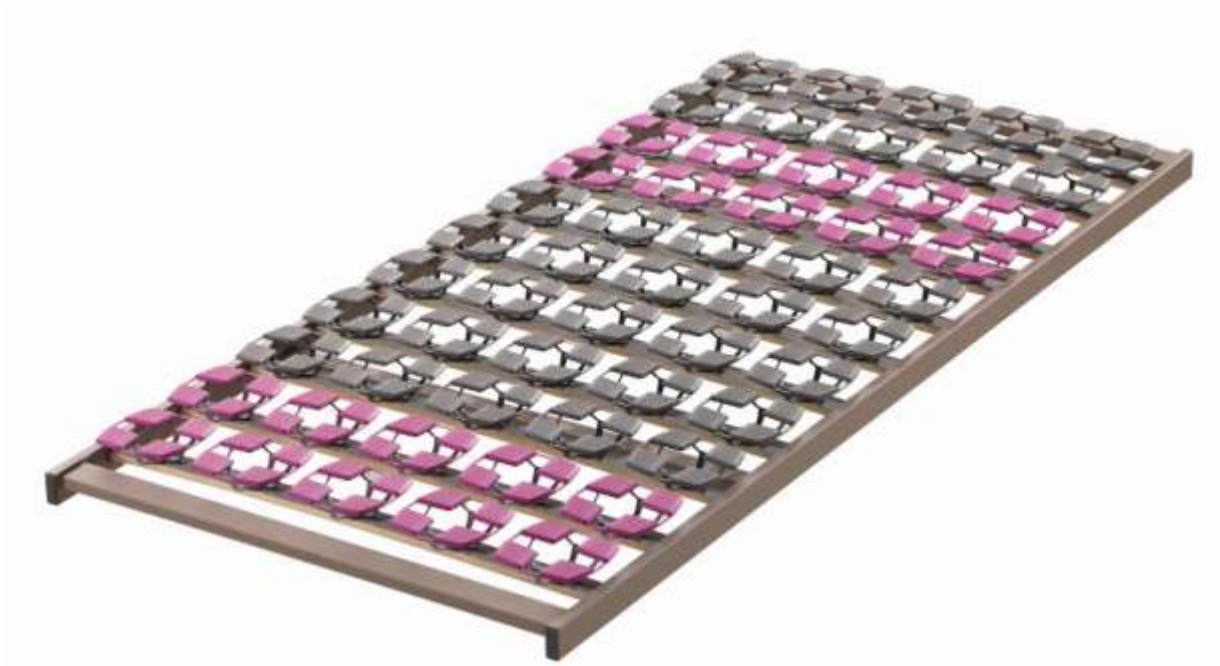

mod502

Art. 009227-291-319-402

Betteinsatz in Buchenschichtholz mit aufgelöster Oberfläche, der durch seine 60 einzelnen Federelemente (90/200) hervorragende Punktelastizität erreicht. Die Federelemente bestehen aus dauerelastischem Tectel und bewirken durch ihre unterschiedliche Elastizität eine Absenkung im Schulter- und Fersenbereich und unterstützenden Gegendruck im Lordosebereich.

Sondergrößen nicht möglich	Bauhöhe ca. 9cm

Maße & Preise

L \ B	80/90	100	120	140
190/200	369	459	509	609

Alle Preise VK in EUR. Änderungen vorbehalten. Zwischen/Sondergrößen auf Anfrage.