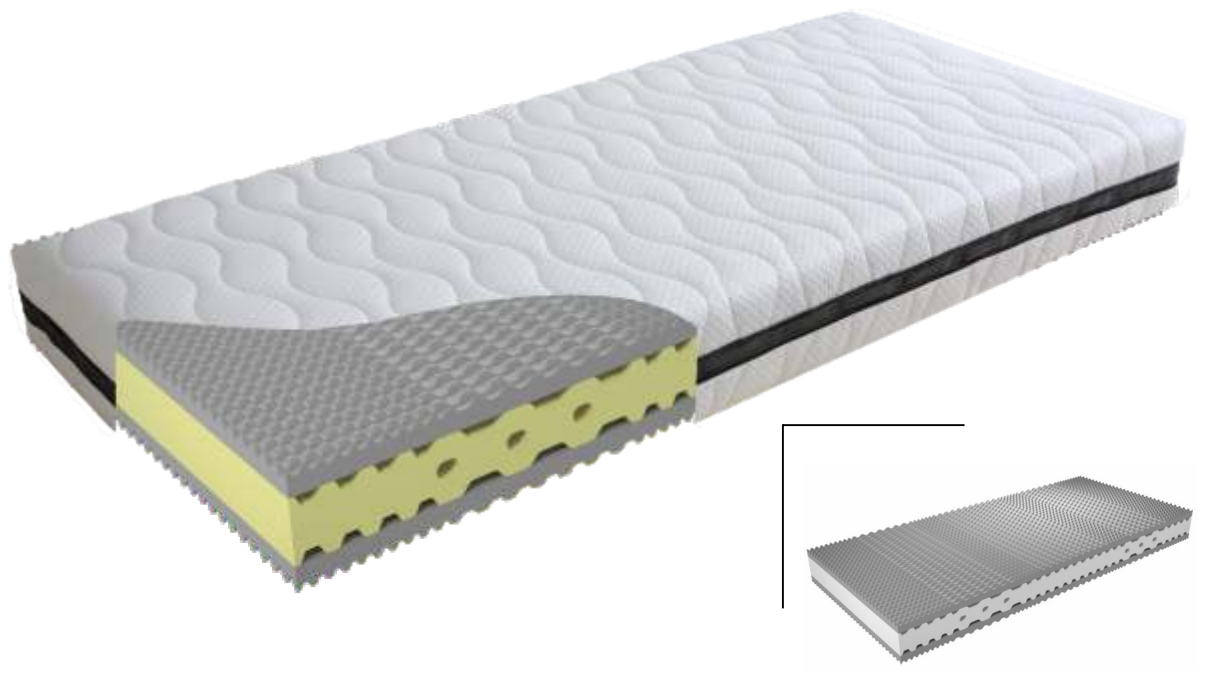

<p><b>Härtegrade</b> medium - fest</p>	<p>Gesamthöhe ca. 17cm, Kernhöhe 15cm Sondergrößen bis 2m breite auf Anfrage Bezug waschbar</p>
--	---

Maße & Preise

	80/90/100	120/140
200	<b>299</b>	<b>479</b>

Alle Preise VK in EUR. Änderungen vorbehalten. Zwischen/Sondergrößen auf Anfrage.

nuvital  
**STRATUS**

Art. 009231-358

Komfortable Kaltschaummatratze, die sich durch ihren intelligenten 5-Schichten- Aufbau auszeichnet. Die zonierten Hybridschaumstoffe liefern gute Stützkraft und sind besonders für Liebhaber strafferer Schlafunterlagen geeignet. Die eingebrachten Lufträume sorgen für eine intensive Belüftung während des Schlafs.

<p><b>Härtegrade</b> medium - fest - extrafest</p>	<p>Gesamthöhe ca. 18cm, Kernhöhe 16cm Sondergrößen auf Anfrage Bezug waschbar</p>
--	---

Maße & Preise

	90/100	140
200	<b>499</b>	<b>729</b>

Alle Preise VK in EUR. Änderungen vorbehalten. Zwischen/Sondergrößen auf Anfrage.

nuvital  
**CUMULUS**

Art. 009414-641

Die Tonnentaschenfederkernmatratze für höchste Ansprüche: 500 Stück einzeln verpackte Federn und die speziellen Softschulterpads sorgen für einen traumhaften Liegekomfort. Die Sitzkante ist für ein komfortables Aufstehen zusätzlich verstärkt, zudem ist die Matratze auch für verstellbare Unterfederungen geeignet.