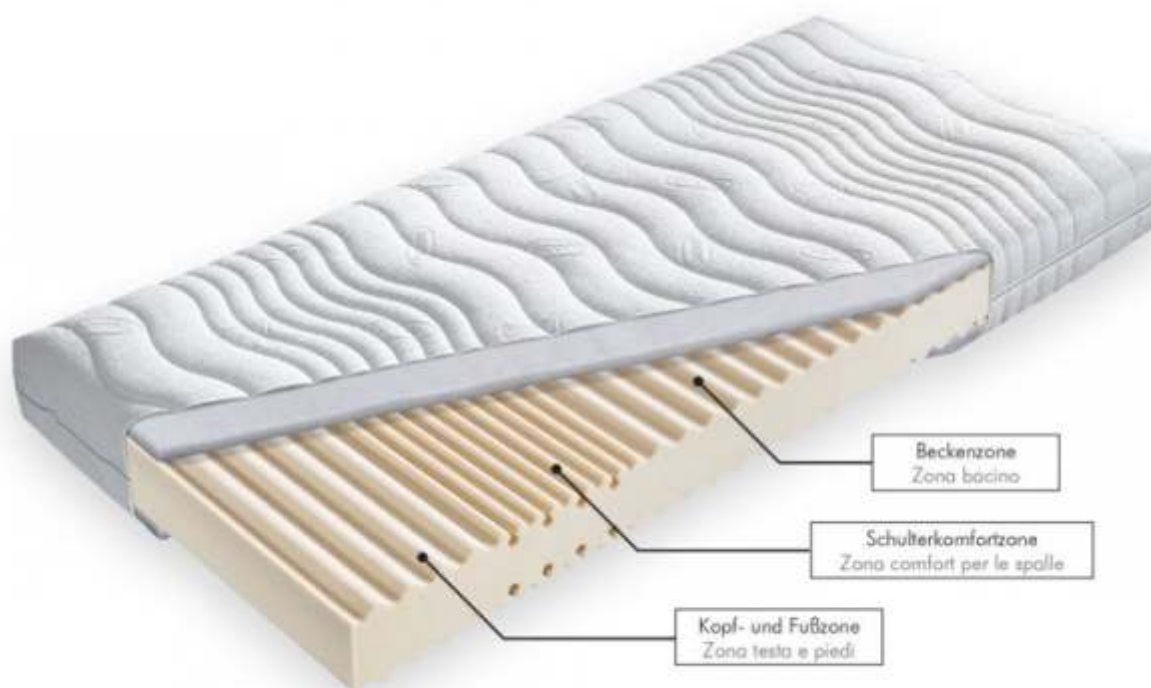

ALPHA

Art. 009196-238-271

Preisgünstige 5-Zonen - Kaltschaummatratze im Wellenkonturschnitt. Sie ist durch ihre geringe Höhe besonders für Stockbetten geeignet. Der Überzug aus Tencel ist abnehmbar und waschbar.

Härtegrade H2 medium	Gesamthöhe ca. 17cm, Kernhöhe 14cm Bezug waschbar

Maße & Preise

L \ B	80/90	120	140
190/200	289	349	399

Alle Preise VK in EUR. Änderungen vorbehalten. Zwischen/Sondergrößen auf Anfrage.