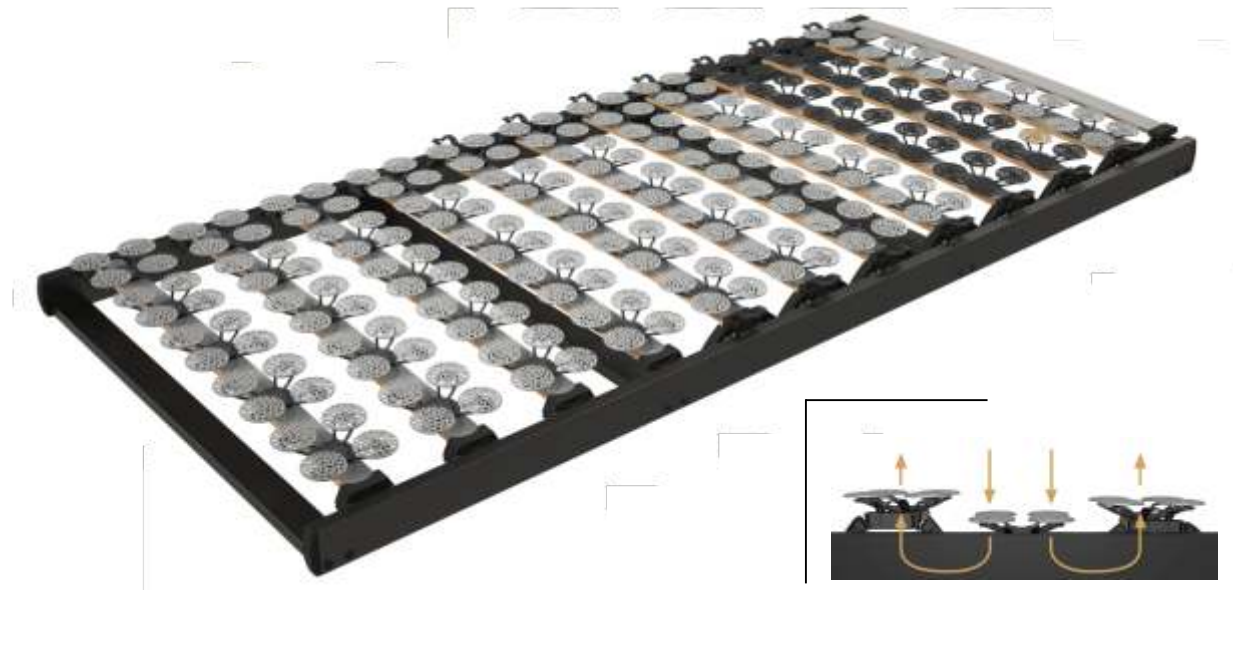

airflex®
INTERACTIVE-N

Art. 009365-494-548
Art. 009421-572-633

Die revolutionäre Unterfederung INTERACTIVE verfügt durch ihre innovative Technik über eine unvergleichliche Konturanpassung. In Rückenlage werden flache Übergänge zwischen Brust- und Kopfbereich erreicht, in Seitenlage sinkt die Schulter tief ein und unterstützt gleichzeitig aktiv Kopf und Nacken. Der formschöne Rahmen wird nachhaltig aus foliertem Buchenschichtholz hergestellt.

Auch verstellbar erhältlich 	Bauhöhe 11cm Gewicht ca. 14kg/90x200

Maße & Preise

L \ B	80/90/100	120	140
190/200	749	1015	1125
210/220	865	1169	1295

Alle Preise VK in EUR. Änderungen vorbehalten. Zwischen/Sondergrößen auf Anfrage.