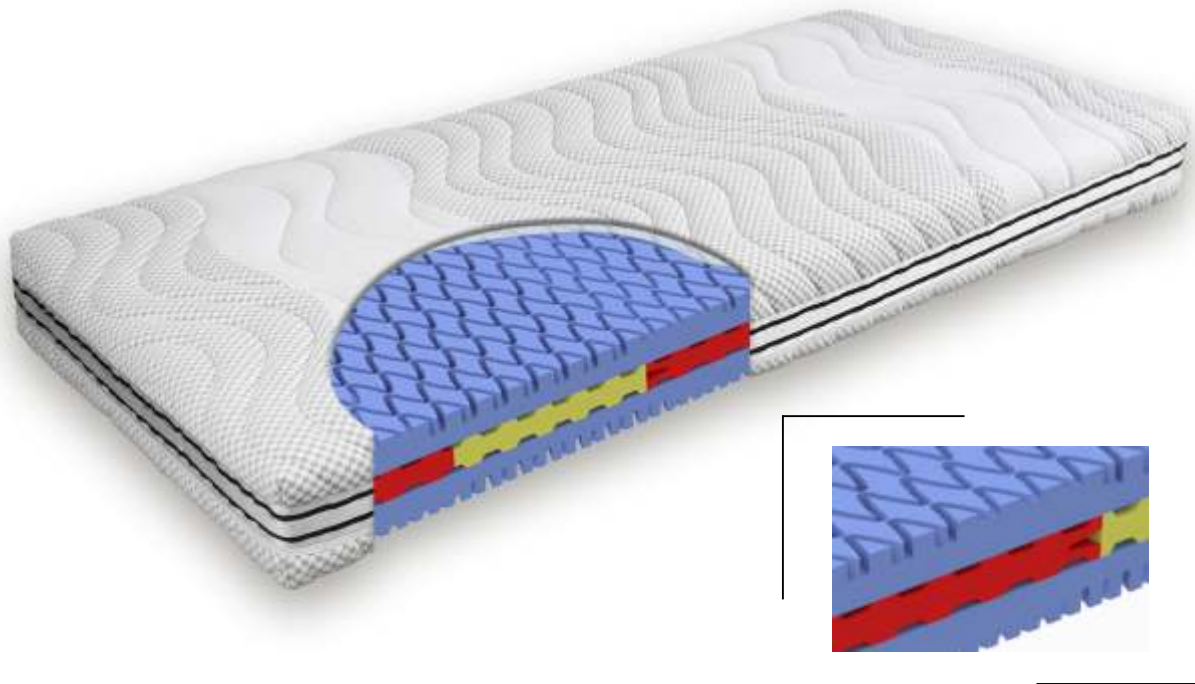

nuvital  
**STRATUS**

Art. 009231-358

Komfortable Kaltschaummatratze, die sich durch ihren intelligenten 5-Schichten- Aufbau auszeichnet. Die zonierten Hybridschaumstoffe liefern gute Stützkraft und sind besonders für Liebhaber strafferer Schlafunterlagen geeignet. Die eingebrachten Lufträume sorgen für eine intensive Belüftung während des Schlafs.

<p><b>Härtegrade</b> soft - medium - fest</p>	<p>Gesamthöhe ca. 21cm, Kernhöhe 18cm Sondergrößen auf Anfrage Bezug waschbar</p>
---	---

Maße & Preise

	90/100	140
200	<b>539</b>	<b>859</b>

Alle Preise VK in EUR. Änderungen vorbehalten. Zwischen/Sondergrößen auf Anfrage.

nuvital  
**CUMULUS**

Art. 009414-641

Die Tonnentaschenfederkernmatratze für höchste Ansprüche: 500 Stück einzeln verpackte Federn und die speziellen Softschulterpads sorgen für einen traumhaften Liegekomfort. Die Sitzkante ist für ein komfortables Aufstehen zusätzlich verstärkt, zudem ist die Matratze auch für verstellbare Unterfederungen geeignet.

<p><b>Härtegrade</b> medium - fest - extrafest</p>	<p>Gesamthöhe ca. 20cm, Kernhöhe 18cm Bezug waschbar</p>
--	--

Maße & Preise

	90/100	140
200	<b>939</b>	<b>1459</b>

Alle Preise VK in EUR. Änderungen vorbehalten. Zwischen/Sondergrößen auf Anfrage.