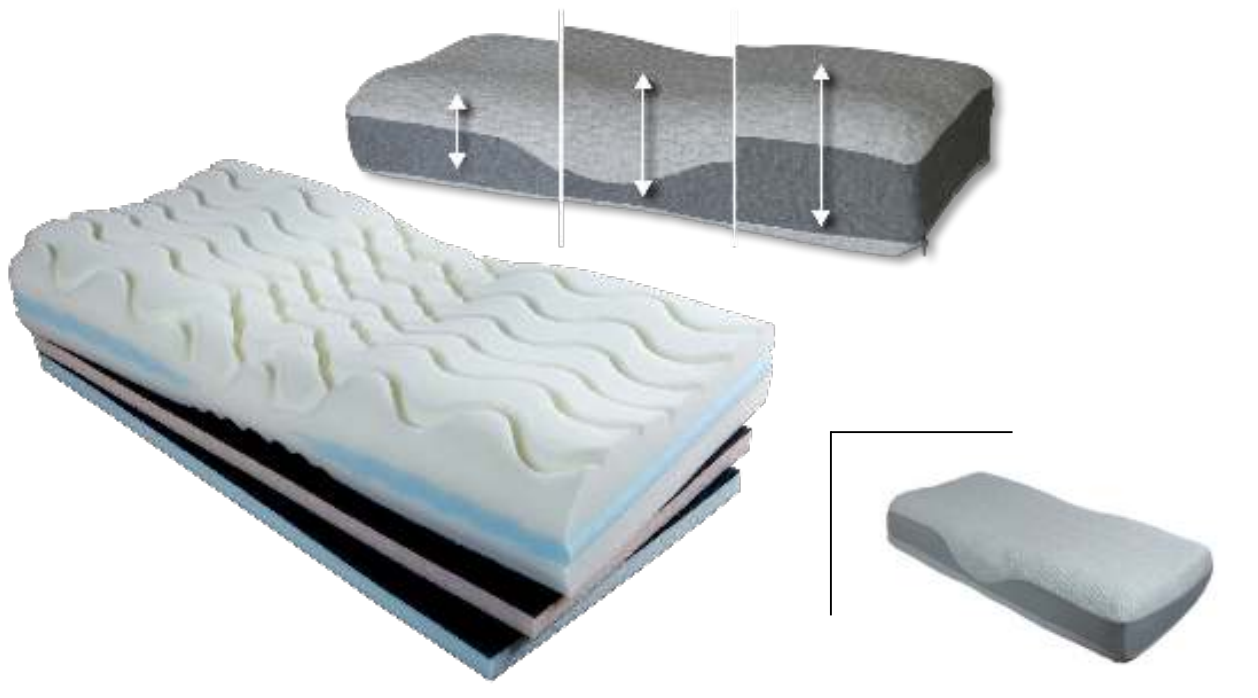

	Höhe 9,5-10,5cm
--	-----------------

Maße & Preise

	31,5
62,5	129

airflex®  
Nackenstützkissen CLASSIC BT

Art. 00972X02

Personalisierbares Nackenstützkissen mit aus **Aquacell** - Komfortschaum. Die variabel einstellbare Nackenzone lässt sich durch die 4 Einlegerollen und die abnehmbare Grundplatte Ihren Vorlieben und Ihrer Schlafposition angleichen. Der Bezug aus Baumwolle und Tencel (BT) ist selbstverständlich abnehmbar und waschbar.

	Höhe 9,5-10,5cm
--	-----------------

Maße & Preise

	31,5
62,5	159

airflex®  
Nackenstützkissen SPRING P

Art. 00953X22

Das Kissen der nächsten Generation ist besonders für stark schwitzende Schläfer geeignet: durch die zentrale Schicht aus den patentierten Grosana Aquacell-Schaumstoffedern wird eine für ein Kissen noch nie dagewesene Durchlüftung ermöglicht. Die entnehmbare Einlegeplatte sorgt für individuelle Anpassung an Matratze und Schlafposition.

	Höhe 10,5-12cm
--	----------------

Maße & Preise

	31,5
62	159

airflex®  
Nackenstützkissen PREMIUM

Art. 00967X20

Besonders feinstufig personalisierbares Nackenstützkissen aus Aquacell - Komfortschaum. Durch mehrere herausnehmbare Stützelemente wird eine optimale Höhenanpassung erreicht, und der flexible Streifen entlang der Kante lässt den Bezug auch bei erheblicher Formanpassung noch perfekt am Kissen anliegen. Der Bezug ist atmungsaktiv, abnehm- und waschbar.

	Höhe 14-10cm einstellbar
--	--------------------------

Maße & Preise

	32
64	139