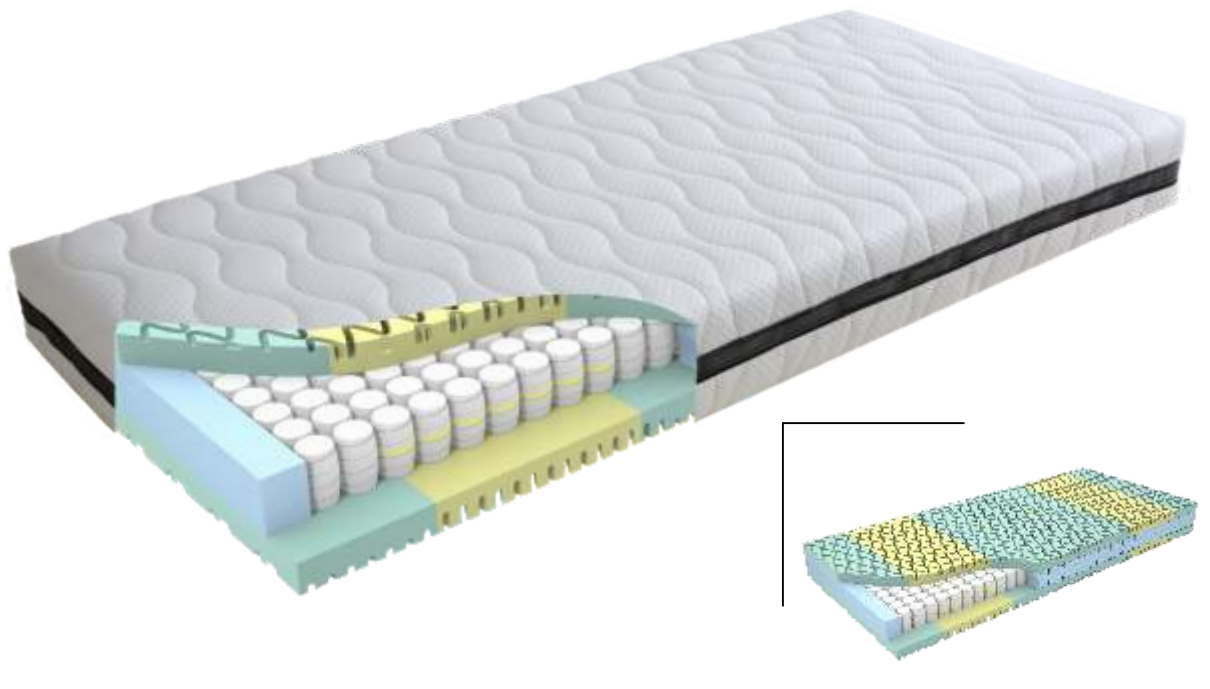

nuvital  
**STRATUS**

Art. 009231-358

Komfortable Kaltschaummatratze, die sich durch ihren intelligenten 5-Schichten- Aufbau auszeichnet. Die zonierten Hybridschaumstoffe liefern gute Stützkraft und sind besonders für Liebhaber strafferer Schlafunterlagen geeignet. Die eingebrachten Lufträume sorgen für eine intensive Belüftung während des Schlafs.

nuvital  
**NIMBUS**

Art. 009243-377

Diese 7-Zonen- Kaltschaummatratze verfügt durch ihren ausgeklügelten 3-Schichten - Aufbau und die quer verlaufenden Lufträume über hervorragende Durchlüftungseigenschaften. Mit ihren 21cm Gesamthöhe sorgt sie besonders in der Schulterkomfortzone für ein angenehmes Einsinken.

<p><b>Härtegrade</b> soft - medium - fest</p>	<p>Gesamthöhe ca. 21cm, Kernhöhe 18cm Sondergrößen auf Anfrage Bezug waschbar</p>
---	---

Maße & Preise

	90/100	140
200	<b>539</b>	<b>859</b>

Alle Preise VK in EUR. Änderungen vorbehalten. Zwischen/Sondergrößen auf Anfrage.

nuvital  
**CUMULUS**

Art. 009414-641

Die Tonnentaschenfederkernmatratze für höchste Ansprüche: 500 Stück einzeln verpackte Federn und die speziellen Softschulterpads sorgen für einen traumhaften Liegekomfort. Die Sitzkante ist für ein komfortables Aufstehen zusätzlich verstärkt, zudem ist die Matratze auch für verstellbare Unterfederungen geeignet.