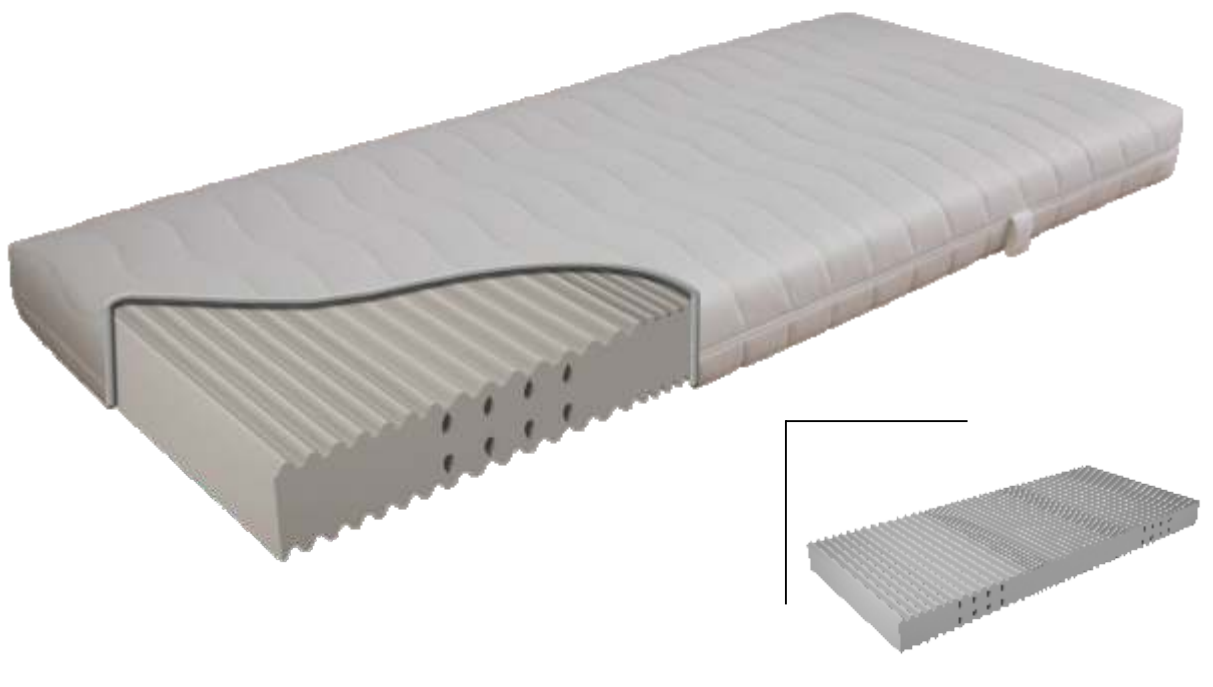

# MATRATZEN

nuvital  
**CIRRUS**

Art. 009177-275

Punktelastische 7-Zonen- Kaltschaummatratze mit überragendem Preis-Leistungs-Verhältnis. Die Lamellenstruktur an der Oberfläche unterstützt die Durchlüftung an den Auflagepunkten.

<p><b>Härtegrade</b> medium - fest</p>	<p>Gesamthöhe ca. 17cm, Kernhöhe 15cm Sondergrößen bis 2m breite auf Anfrage Bezug waschbar</p>
--	---

Maße & Preise

	80/90/100	120/140
200	<b>299</b>	<b>479</b>

Alle Preise VK in EUR. Änderungen vorbehalten. Zwischen/Sondergrößen auf Anfrage.

nuvital  
**STRATUS**

Art. 009231-358

Komfortable Kaltschaummatratze, die sich durch ihren intelligenten 5-Schichten- Aufbau auszeichnet. Die zonierten Hybridschaumstoffe liefern gute Stützkraft und sind besonders für Liebhaber strafferer Schlafunterlagen geeignet. Die eingebrachten Lufträume sorgen für eine intensive Belüftung während des Schlafs.

nuvital  
**CUMULUS**

Art. 009414-641

Die Tonnentaschenfederkernmatratze für höchste Ansprüche: 500 Stück einzeln verpackte Federn und die speziellen Softschulterpads sorgen für einen traumhaften Liegekomfort. Die Sitzkante ist für ein komfortables Aufstehen zusätzlich verstärkt, zudem ist die Matratze auch für verstellbare Unterfederungen geeignet.