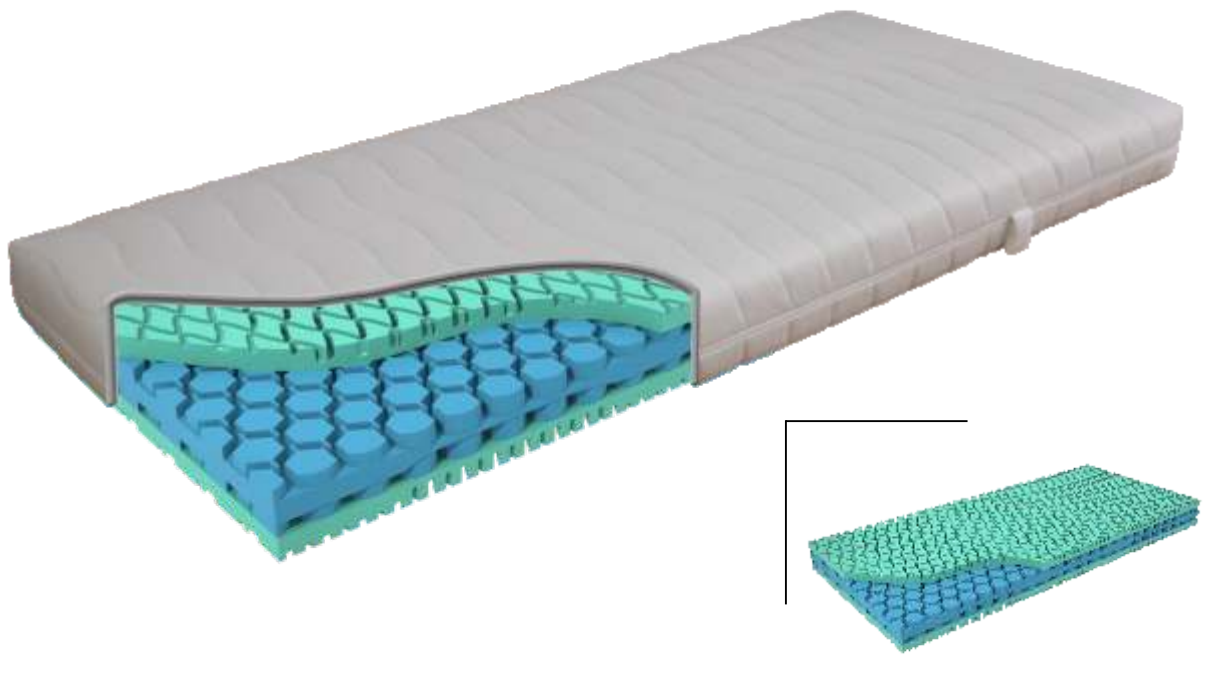

# MATRATZEN

nuvital  
**CIRRUS**

Art. 009177-275

Punktelastische 7-Zonen- Kaltschaummatratze mit überragendem Preis-Leistungs-Verhältnis. Die Lamellenstruktur an der Oberfläche unterstützt die Durchlüftung an den Auflagepunkten.

<p><b>Härtegrade</b> medium - fest</p>	<p>Gesamthöhe ca. 17cm, Kernhöhe 15cm Sondergrößen bis 2m breite auf Anfrage Bezug waschbar</p>
--	---

Maße & Preise

	80/90/100	120/140
200	<b>299</b>	<b>479</b>

Alle Preise VK in EUR. Änderungen vorbehalten. Zwischen/Sondergrößen auf Anfrage.

nuvital  
**STRATUS**

Art. 009231-358

Komfortable Kaltschaummatratze, die sich durch ihren intelligenten 5-Schichten- Aufbau auszeichnet. Die zonierten Hybridschaumstoffe liefern gute Stützkraft und sind besonders für Liebhaber strafferer Schlafunterlagen geeignet. Die eingebrachten Lufträume sorgen für eine intensive Belüftung während des Schlafs.

nuvital  
**CUMULUS**

Art. 009414-641

Die Tonnentaschenfederkernmatratze für höchste Ansprüche: 500 Stück einzeln verpackte Federn und die speziellen Softschulterpads sorgen für einen traumhaften Liegekomfort. Die Sitzkante ist für ein komfortables Aufstehen zusätzlich verstärkt, zudem ist die Matratze auch für verstellbare Unterfederungen geeignet.