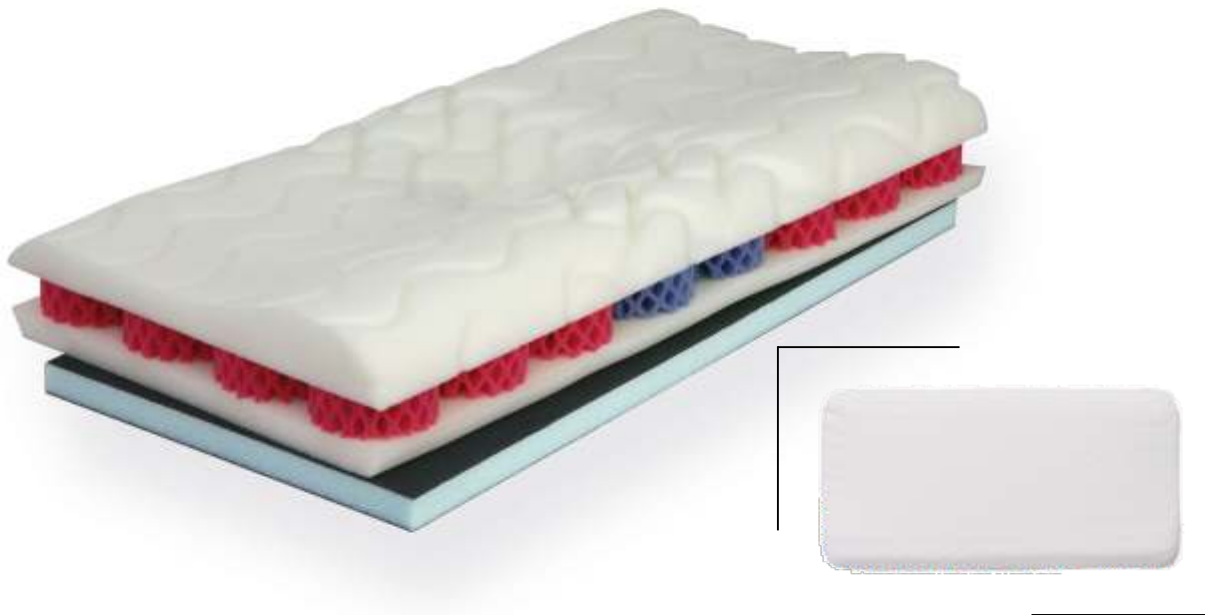

Art. 00954X02

Personalisierbares Nackenstützkissen mit aus **Aquacell** - Komfortschaum. Die variabel einstellbare Nackenzone lässt sich durch die 4 Einlegerollen und die abnehmbare Grundplatte Ihren Vorlieben und Ihrer Schlafposition angleichen. Der versteppte Bezug ist selbstverständlich abnehmbar und bis 60°C waschbar.

	Höhe 9,5-10,5cm
--	-----------------

Maße & Preise

	31,5
62,5	129

airflex®  
Nackenstützkissen CLASSIC BT

Art. 00972X02

Personalisierbares Nackenstützkissen mit aus **Aquacell** - Komfortschaum. Die variabel einstellbare Nackenzone lässt sich durch die 4 Einlegerollen und die abnehmbare Grundplatte Ihren Vorlieben und Ihrer Schlafposition angleichen. Der Bezug aus Baumwolle und Tencel (BT) ist selbstverständlich abnehmbar und waschbar.

	Höhe 9,5-10,5cm
--	-----------------

Maße & Preise

	31,5
62,5	159

airflex®  
Nackenstützkissen SPRING P

Art. 00953X22

Das Kissen der nächsten Generation ist besonders für stark schwitzende Schläfer geeignet: durch die zentrale Schicht aus den patentierten Grosana Aquacell-Schaumstoffedern wird eine für ein Kissen noch nie dagewesene Durchlüftung ermöglicht. Die entnehmbare Einlegeplatte sorgt für individuelle Anpassung an Matratze und Schlafposition.

	Höhe 10,5-12cm
--	----------------

Maße & Preise

	31,5
62	159

airflex®  
Nackenstützkissen PREMIUM

Art. 00967X20

Besonders feinstufig personalisierbares Nackenstützkissen aus Aquacell - Komfortschaum. Durch mehrere herausnehmbare Stützelemente wird eine optimale Höhenanpassung erreicht, und der flexible Streifen entlang der Kante lässt den Bezug auch bei erheblicher Formanpassung noch perfekt am Kissen anliegen. Der Bezug ist atmungsaktiv, abnehm- und waschbar.