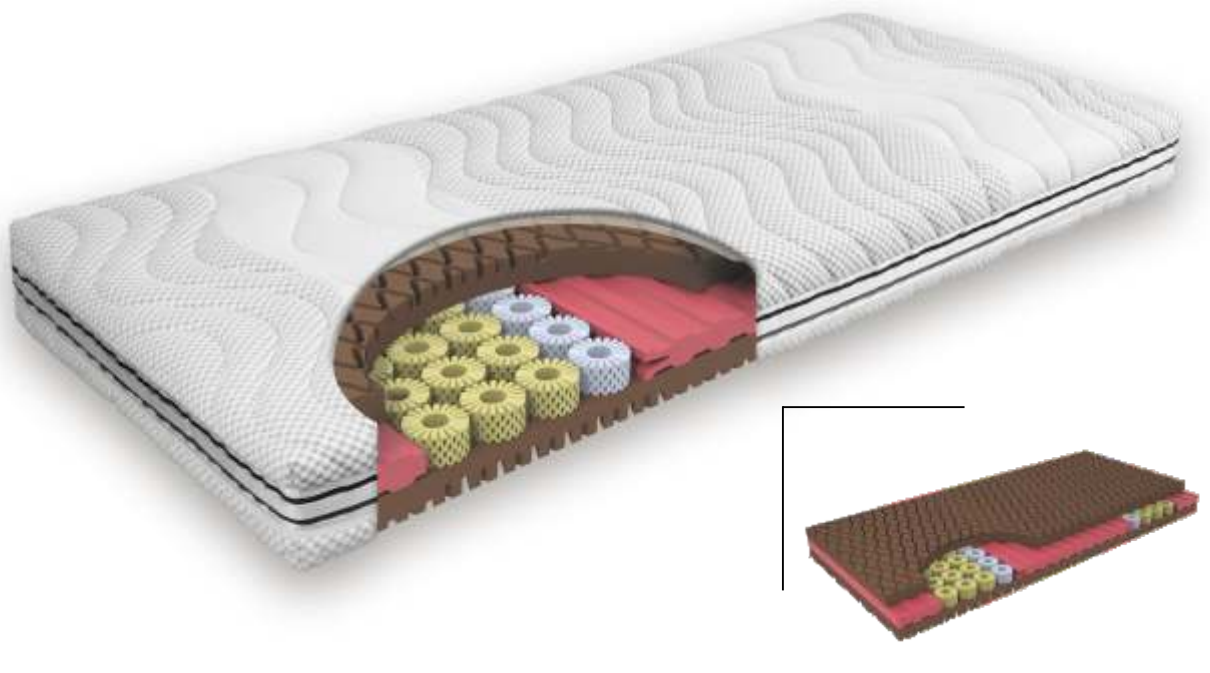

nuvital  
**STRATUS**

Art. 009231-358

Komfortable Kaltschaummatratze, die sich durch ihren intelligenten 5-Schichten- Aufbau auszeichnet. Die zonierten Hybridschaumstoffe liefern gute Stützkraft und sind besonders für Liebhaber strafferer Schlafunterlagen geeignet. Die eingebrachten Lufträume sorgen für eine intensive Belüftung während des Schlafs.

nuvital  
**CUMULUS**

Art. 009414-641

Die Tonnentaschenfederkernmatratze für höchste Ansprüche: 500 Stück einzeln verpackte Federn und die speziellen Softschulterpads sorgen für einen traumhaften Liegekomfort. Die Sitzkante ist für ein komfortables Aufstehen zusätzlich verstärkt, zudem ist die Matratze auch für verstellbare Unterfederungen geeignet.

airflex®  
**STARTER**

Art. 009263-372-409-524  
Art. 009304-426-470-607

Der Einstieg in die Airflex - Serie bietet viele Eigenschaften ihrer Schwestermodelle wie den bewährten Wellenkonturschnitt und den Überzug mit Klimagriffband zu einem günstigen Preis. Der Wellenschnitt in der Mittelschicht ermöglicht tieferes Einsinken und bietet hervorragende Liegeeigenschaften bei geringer Kernhöhe.

Alle Preise VK in EUR. Änderungen vorbehalten. Zwischen/Sondergrößen auf Anfrage.

airflex®  
**SPRING BASIC**

Art. 009348-492-544-695  
Art. 009400-571-628-800

Die Basisversion der bewährten airflex SPRING - Matratze überzeugt durch eine Kombination aus punktelastischen airflex Komfortschaumfedern im Rücken- und Schulterbereich und einer Schicht aus stützendem aquacell Kaltschaum im Kopf- und Beckenbereich. Damit ist sie das ideale Einstiegermodell für stark schwitzende Schläfer.