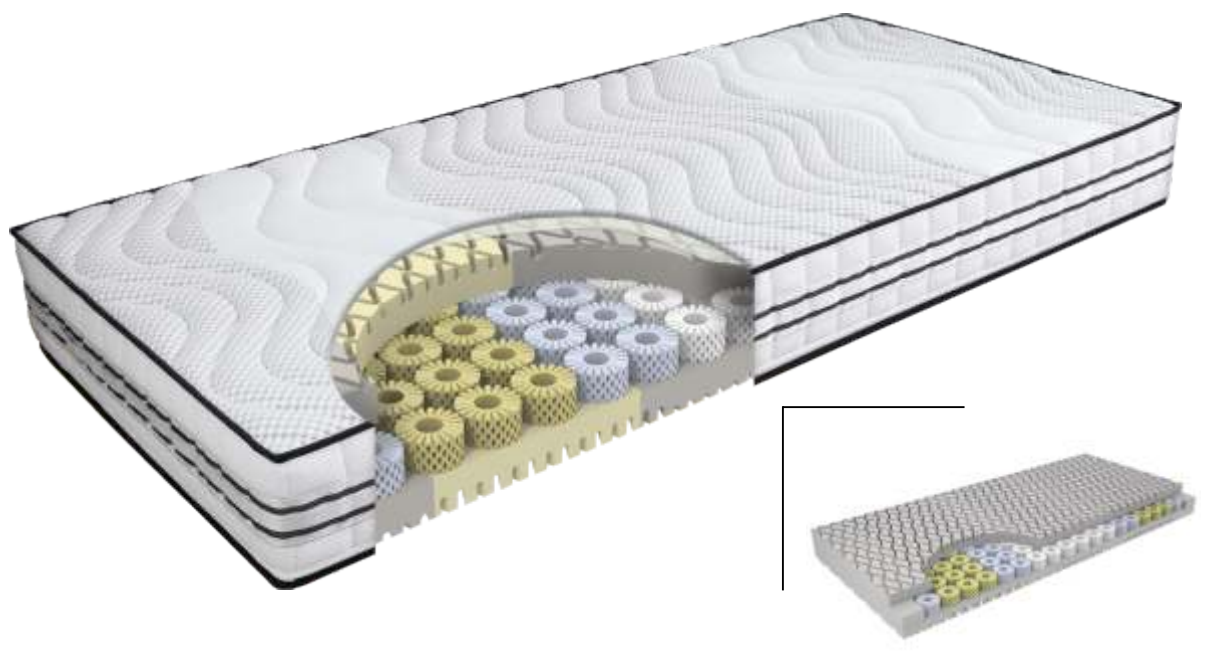

airflex®
SPRING ORIGINAL

Art. 009499-701-775-998
Art. 009579-811-897-1159

Schon seit 2006 wird die airflex SPRING in Deutschland hergestellt und hat durch ihr bewährtes Design bereits Kultstatus erreicht. Durch eine Schicht aus Komfortschaumfedern in unterschiedlichen Härtegraden wird eine unerreichte Durchlüftung des Matratzenkerns ermöglicht.

Härtegrade soft - medium - fest - extrafest	Gesamthöhe ca. 18cm, Kernhöhe 16cm Gewicht ca. 20,5kg/90x200 Bezug waschbar

Maße & Preise

L \ B	80/90/100	120	140	160/180/200
190/200	1149	1609	1785	2298
210/220	1325	1849	2055	2650

Alle Preise VK in EUR. Änderungen vorbehalten. Zwischen/Sondergrößen auf Anfrage.